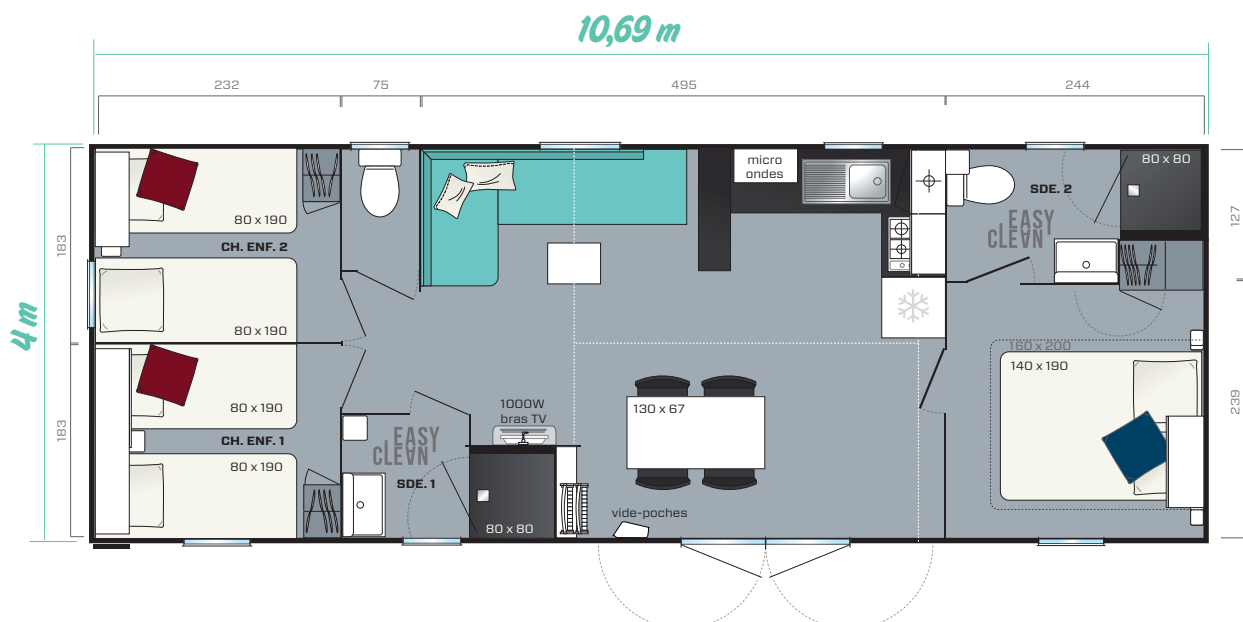

AQUA 3

2020

3 chambres
6 couchages
38,60 m²
10,69 x 4 m

Découvrez l'Aqua 3 en vidéo en 360°
grâce à l'application SnapPress

L'Aqua 3 est présenté en bardage Muscade.
Dimensions hors tout. Surface plancher intérieur murs. Hauteur 3,54 m

L'Aqua 3 c'est la possibilité d'accueillir 6 personnes dans un modèle de belles dimensions où chacun trouvera le confort idéal : 2 salles d'eau et 3 grandes chambres.

- ✦ Cuisine avec retour bar
- ✦ Séjour avec table repas séparée du salon
- ✦ Banquette en angle et table basse
- ✦ Grande chambre parents avec accès direct salle d'eau et zone d'habillage

- Salles d'eau Easy Clean faciles à nettoyer et conçues pour durer
- Bac de douche 80x80 cm au toucher soyeux avec seuil extra plat
- Meuble vasque suspendu avec porte-serviettes et étagère intégrés
- Étagère d'angle au design moderne
- Fenêtre avec vitrage de courtoisie dépoli pour une intimité optimale
- WC avec chasse d'eau double débit 3/6 litres dans la salle d'eau parentale

Les options idéales

- Banquette avec couchage d'appoint pour 2 couchages supplémentaires
- Lit de 160 x 200 cm
- Lit supersposé pour libérer un espace pour un lit bébé