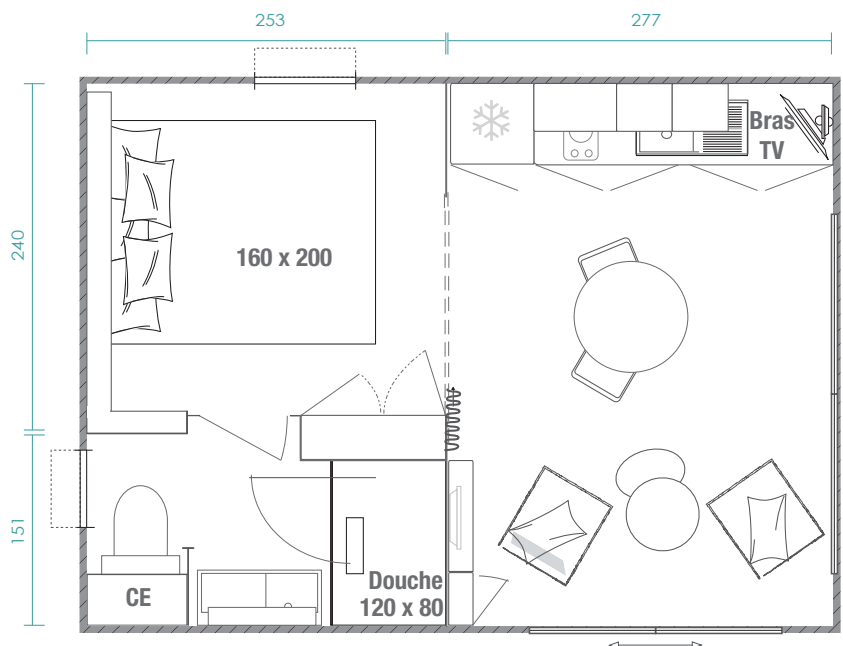

# Key West 1ch

**CAPACITÉ** : 2 personnes

**SURFACE** : 20,85 m<sup>2</sup>

(surface plancher intérieur murs)  
calculée selon la définition de l'UNIVDL

**DIMENSIONS** : 6,05 x 4,25 m

Présenté en bardage bois Bronze

Le Key West 1 chambre, tout confort, favorise l'offre hôtelière hors saison. En été, associé au Key West 2 ou 3 chambres, il se transforme en studio haut de gamme pour les invités de passage ou les grands enfants.

## SUITE PARENTALE :

Lit 160x200cm

Tête de lit avec rangements, chevets,  
liseuses et prises intégrés

Grand placard de rangement intégré

Rideaux hôteliers toute longueur

Douche XXL 120x80cm avec receveur extra-  
plat et sa colonne de douche Elle & Lui

Meuble vasque suspendu largeur 90cm  
avec rangements et porte-serviettes  
intégrés

Etagère surmontée d'un miroir rond

WC suspendus avec réservoir double débit  
et rangements

Chauffe-eau électrique 50L