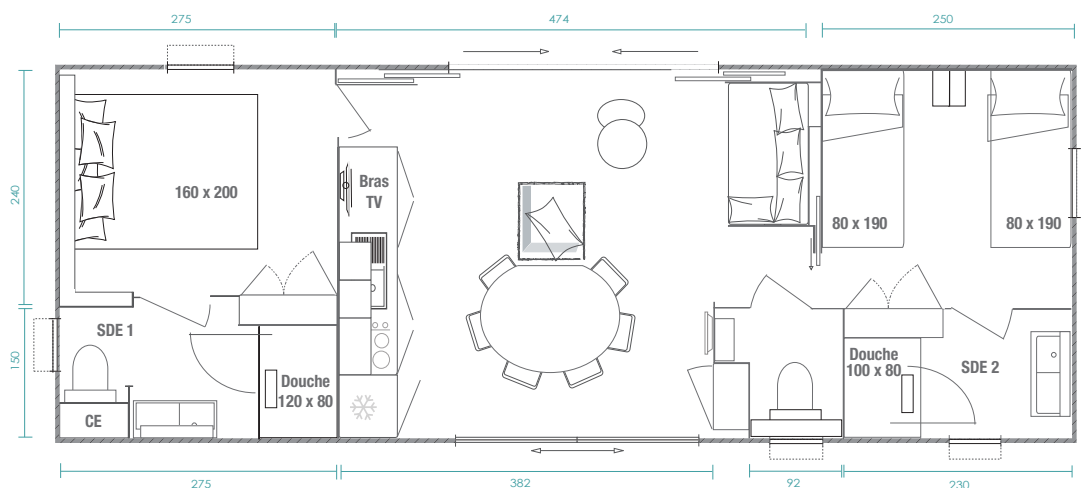

by O'HARA

Key West 2ch

CAPACITÉ : 4 personnes

SURFACE : 40 m²

(surface plancher intérieur murs)
calculée selon la définition de l'UNIVDL

DIMENSIONS : 10,93 x 4,25 m

Présenté en bardage bois Bronze

Créé pour se combiner avec le Key West 1 ch, le modèle 2 ch offre avec ses deux suites : parentale et enfants/invités, un niveau de confort et d'équipement en accord avec le standing recherché en positionnement premium.

Téléchargez l'application et snappez la page pour découvrir en vidéo l'ingéniosité de la modularité Key West 2020.

Les équipements de série du Key West 2 ch

EXTÉRIEUR :

Bardage aspect bois pose horizontale Châtaigne
Baies coulissantes 2 vantaux façade avant et baie à galandage XXL 4 vantaux en façade arrière gris anthracite
4 appliques extérieures LED
Prise extérieure

Présenté avec option plaque vitro sensitive et micro-ondes intégré

SUITE PARENTALE :

Lit 160x200cm et sa tête de lit avec rangements, chevets, liseuses et prises intégrés
Grand placard de rangement intégré
Rideau hôtelier toute longueur
Douche XXL 120x80cm avec receveur extra-plat et sa colonne de douche Elle & Lui
Meuble vasque suspendu largeur 90cm avec rangements et porte-serviettes intégrés
Étagère surmontée d'un miroir rond
WC suspendus avec réservoir double débit et rangements
Chauffe-eau électrique 50L

CHAMBRE ENFANTS

2 lits 80x190cm
Tête de lit avec chevet intégré amovible, liseuse et prise pour chaque vacancier
Grand placard de rangement intégré
Combistore occultant moustiquaire

SALLE D'EAU/WC

Douche 100x80cm avec barre de douche ajustable
Meuble vasque suspendu avec rangement intégré et miroir, surmonté d'une étagère
WC suspendus avec réservoir double débit
Meuble technique fermé
Disjoncteur général