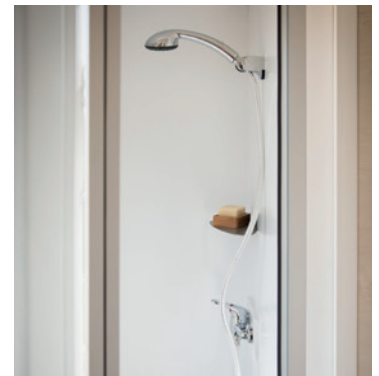

# Les équipements de série

- Détecteur de fumée garanti 10 ans
- Éclairage intérieur 100% led
- Convecteur 1000 W
- Matelas mousse HR 35kg/m<sup>3</sup>, labellisé OEKO-TEX
- Ventilation haute et basse
- Lino sans phtalate
- Disjoncteur général
- Prise antenne et câblage TV
- Meubles cuisine sur pieds avec plinthes PVC
- Réducteur de débit sur mitigeurs évier et vasque (7l/min)
- Mitigeurs haut de gamme, certifiés ACS
- Chauffe-eau gaz à tirage naturel avec veilleuse (14kw)
- Sticker de sensibilisation aux éco-comportements

## La salle d'eau

- Salle d'eau Easy Clean facile à nettoyer et conçue pour durer
- Bac de douche 80x80 cm au toucher soyeux avec seuil extra plat
- Meuble vasque suspendu avec porte-serviettes et étagère intégrés
- Étagère d'angle au design moderne
- Fenêtre avec vitrage de courtoisie dépoli pour une intimité optimale
- WC avec chasse d'eau double débit 3/6 litres