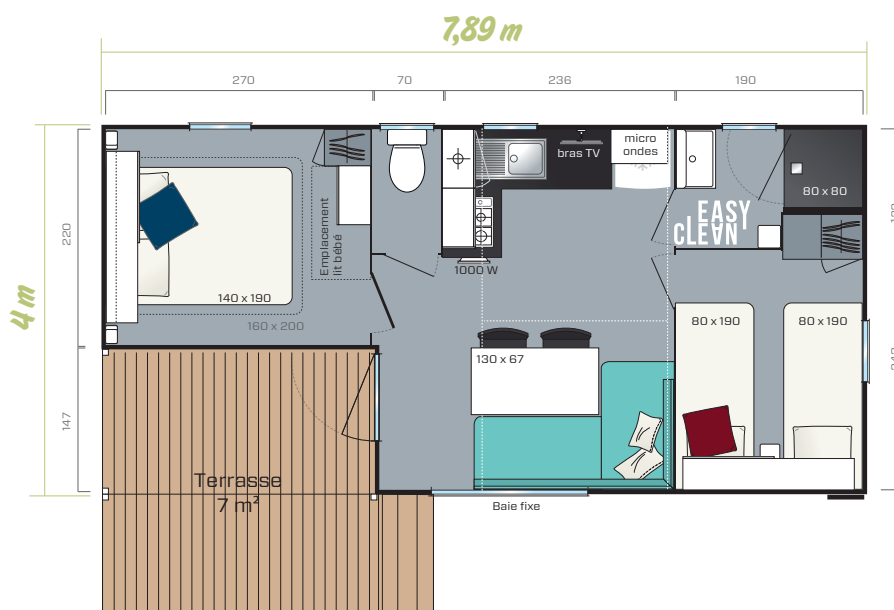

# LOGGIA 2

2020

2 chambres  
4 couchages  
24,20 m<sup>2</sup> + terrasse 7m<sup>2</sup>  
7,89 x 4 m

Le Loggia 2 est présenté en bardage 4 faces Azur.  
Dimensions hors tout. Surface plancher intérieur murs. Hauteur 3,49 m

**Best-seller d'IRM avec sa terrasse intégrée et sa baie panoramique, le Loggia 2 est le modèle 2 en 1 idéal.**

- ✦ Une terrasse semi-couverte, réversible avec extension et marche-pied
- ✦ Grande chambre parents avec nombreux rangements, possibilité lit 160 x 200 cm et lit bébé
- ✦ Baie salon pour luminosité maxi

## La chambre parents

- Étagère en tête de lit surmontée d'un meuble pont avec porte coulissante
- Liseuses orientables avec interrupteur intégré
- 2 chevets métalliques suspendus
- Penderie et meuble en pied de lit
- Sommier 18 lattes avec pieds surelevés et matelas mousse HR 35kg/m<sup>3</sup>
- Rideau occultant
- Emplacement lit bébé

## La salle d'eau

- Salle d'eau Easy Clean facile à nettoyer et conçue pour durer
- Bac de douche 80x80 cm au toucher soyeux avec seuil extra plat
- Meuble vasque suspendu avec porte-serviettes et étagère intégrés
- Étagère d'angle au design moderne
- Fenêtre avec vitrage de courtoisie dépoli pour une intimité optimale
- WC avec chasse d'eau double débit 3/6 litres