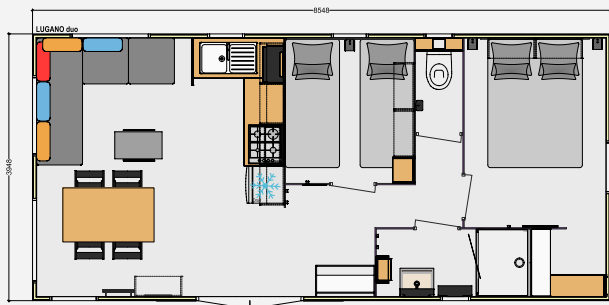

LUGANO DVO

PACKS ET ÉQUIPEMENTS OPTIONNELS

PACK CONFORT +

- Chaises CONFORT
- Volets roulants sur les fenêtres des chambres

AUTRES OPTIONS

- Canapé SELECT
- Table SELECT (allonge)
- Chaises SELECT

+ ÉQUIPEMENTS INTÉRIEURS

CUISINE

- Ensemble complet de meubles intégrés en panneaux mélaminés décor avec amortisseurs de fin de course.
- Cuisine équipée avec casseroles 3 tiroirs, crédence en verre, évier inox, plaque de cuisson gaz 4 feux inox avec piezzo thermocouplé, réfrigérateur-congélateur silver et hotte encastrée.
- Emplacement lave-vaisselle.

SÉJOUR

- Ensemble repas avec table 130 cm et chaises pliantes.
- Canapé polyvinyle convertible assorti au décor.
- Miroir.
- Table basse salon gigogne.
- Colonne technique avec emplacement lave-linge.
- Voilage fenêtres et rideaux occultants assortis au décor.

CHAMBRES

- Chambres ergonomiques avec meubles ponts, dressing, chevets et liseuses.
- Ensemble literie complet avec sommiers à lattes sur pieds + matelas mousse polyuréthane haute résilience OEKO-TEX avec traitement SANITIZED.
- Voilage fenêtres et rideaux occultants assortis au décor.

SALLE DE BAINS - WC

- Douche 80x100 cm.
- Vasque avec mitigeur.
- Extracteur air.
- Vitrage sablé opaque.
- WC suspendu et séparé.

+ ÉQUIPEMENTS STRUCTURELS

- Châssis IPE haute résistance galvanisé à chaud assemblé mécaniquement.
- Plancher hydrofuge 71mm assemblé à la main.
- Bardage bois ou vinyle lin/sand (autres possibilités nous consulter) résistant UV.
- Toiture double pente en plaques d'acier galvanisées type fausses tuiles (3 coloris possibles, autre nous consulter).
- Toit rampant intérieur sur toute la longueur.
- Structure des murs extérieurs réalisée en bois massif.
- Cloisons périphériques en CP décor 5 mm.
- Portes intérieures grande largeur : 63 cm.
- Ouvertures affleurantes en PVC bicolore blanc intérieur et plaxé gris 7016 extérieur, équipées de double vitrage isolant 4/16/4.
- Gouttières intégrées avant et arrière avec 4 descentes pour eaux de pluie.
- Revêtement sol vinyle déco haute résistance 0.40mm et traitement Pureclean NF classe A+.

+ ÉQUIPEMENTS TECHNIQUES

- Chauffe-eau électronique.
- Convecteur 1000w dans le séjour.
- Pré-branchement convecteurs dans les autres pièces
- WC suspendu en céramique, avec abattant et chasse d'eau double flux.
- SDB équipée tout confort avec vasque et douche + extracteur air.
- Mitigeurs au niveau de tous les points d'eau robinetterie design NF certifiée ACS.
- Éclairage intérieur 100% LED basse consommation.
- Éclairage extérieur LED.
- Meuble TV + pré-branchement TV.

NOUVEAU Configurez les ambiances intérieures et extérieures de votre mobil-home sur notre site web !