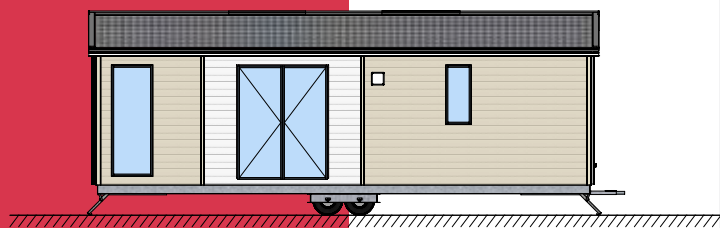

4 personnes  
6 pers. avec option convertible

8.85 - 4 m

32 m<sup>2</sup>

# LUGANO Duo

UN MODÈLE DES PLUS CONFORTABLES AVEC UNE VUE PANORAMIQUE SUR LA NATURE ENVIRONNANTE

- Un mobil-home panoramique qui offre une vue à 180° sur l'extérieur depuis le salon.
- De beaux volumes, une sensation d'espace immédiate dès l'entrée.
- De multiples placards et rangements.

PRÉSENTÉ AVEC LES OPTIONS SÉLECT (CANAPÉ, TABLE, CHAISES)

Pour passer des vacances dépaystées et tournées vers la nature environnante, le LUGANO duo est idéal. Le grand plus de ce mobil-home panoramique est en effet d'offrir une vue à 180° sur l'extérieur depuis le salon. Profitez du décor confortablement installé sur le canapé d'angle XXL ou déjeunez dans le coin repas en ayant le sentiment d'être dehors... Le LUGANO duo offre une sensation d'espace dès l'entrée,

## + ÉQUIPEMENTS STRUCTURELS

- Châssis IPE haute résistance galvanisé à chaud assemblé mécaniquement.
- Plancher hydrofuge 71mm assemblé à la main.
- Bardage bois ou vinyle lin/sand (autres possibilités nous consulter) résistant UV.
- Toiture double pente en plaques d'acier galvanisées type fausses tuiles (3 coloris possibles, autre nous consulter).
- Toit rampant intérieur sur toute la longueur.
- Structure des murs extérieurs réalisée en bois massif.
- Cloisons périphériques en CP décor 5 mm.
- Portes intérieures grande largeur : 63 cm.
- Ouvertures affleurantes en PVC bicolore blanc intérieur et plaxé gris 7016 extérieur, équipées de double vitrage isolant 4/16/4.
- Gouttières intégrées avant et arrière avec 4 descentes pour eaux de pluie.
- Revêtement sol vinyle déco haute résistance 0.40mm et traitement Pureclean NF classe A+.