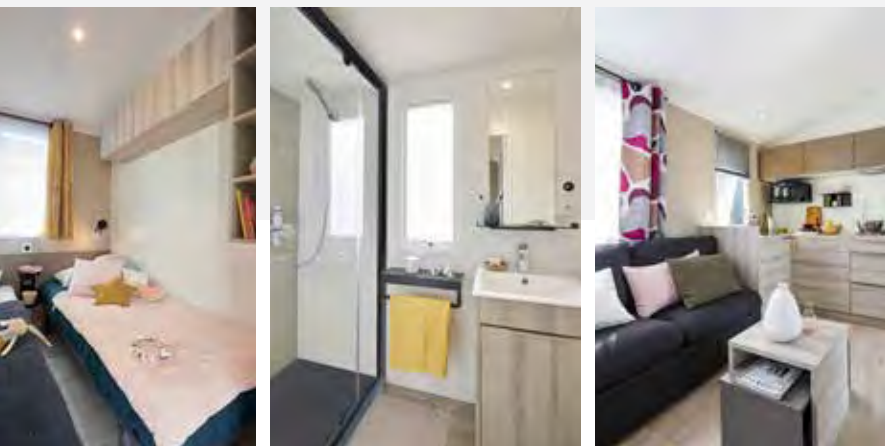

LUGANO DVO

PACKS ET ÉQUIPEMENTS OPTIONNELS

PACK CONFORT +

- Chaises CONFORT
- Volets roulants sur les fenêtres des chambres

AUTRES OPTIONS

- Canapé SELECT
- Table SELECT (allonge)
- Chaises SELECT

+ ÉQUIPEMENTS INTÉRIEURS

CUISINE

- Ensemble complet de meubles intégrés en panneaux mélaminés décor avec amortisseurs de fin de course.
- Cuisine équipée avec casseroles 3 tiroirs, crédence en verre, évier inox, plaque de cuisson gaz 4 feux inox avec piezzo thermocouplé, réfrigérateur-congélateur silver et hotte encastrée.
- Emplacement lave-vaisselle.

SÉJOUR

- Ensemble repas avec table 130 cm et chaises pliantes.
- Canapé polyvinyle convertible assorti au décor.
- Miroir.
- Table basse salon gigogne.
- Colonne technique avec emplacement lave-linge.
- Voilage fenêtres et rideaux occultants assortis au décor.

CHAMBRES

- Chambres ergonomiques avec meubles ponts, dressing, chevets et liseuses.
- Ensemble literie complet avec sommiers à lattes sur pieds + matelas mousse polyuréthane haute résilience OEKO-TEX avec traitement SANITIZED.
- Voilage fenêtres et rideaux occultants assortis au décor.

SALLE DE BAINS - WC

- Douche 80x100 cm.
- Vasque avec mitigeur.
- Extracteur air.
- Vitrage sablé opaque.
- WC suspendu et séparé.

+ ÉQUIPEMENTS STRUCTURELS

- Châssis IPE haute résistance galvanisé à chaud assemblé mécaniquement.
- Plancher hydrofuge 71mm assemblé à la main.
- Bardage bois ou vinyle lin/sand (autres possibilités nous consulter) résistant UV.
- Toiture double pente en plaques d'acier galvanisées type fausses tuiles (3 coloris possibles, autre nous consulter).
- Toit rampant intérieur sur toute la longueur.
- Structure des murs extérieurs réalisée en bois massif.
- Cloisons périphériques en CP décor 5 mm.
- Portes intérieures grande largeur : 63 cm.
- Ouvertures affleurantes en PVC bicolore blanc intérieur et plaxé gris 7016 extérieur, équipées de double vitrage isolant 4/16/4.
- Gouttières intégrées avant et arrière avec 4 descentes pour eaux de pluie.
- Revêtement sol vinyle déco haute résistance 0.40mm et traitement Pureclean NF classe A+.

+ ÉQUIPEMENTS TECHNIQUES

- Chauffe-eau électronique.
- Convecteur 1000w dans le séjour.
- Pré-branchement convecteurs dans les autres pièces
- WC suspendu en céramique, avec abattant et chasse d'eau double flux.
- SDB équipée tout confort avec vasque et douche + extracteur air.
- Mitigeurs au niveau de tous les points d'eau robinetterie design NF certifiée ACS.
- Éclairage intérieur 100% LED basse consommation.
- Éclairage extérieur LED.
- Meuble TV + pré-branchement TV.

NOUVEAU Configurez les ambiances intérieures et extérieures de votre mobil-home sur notre site web !