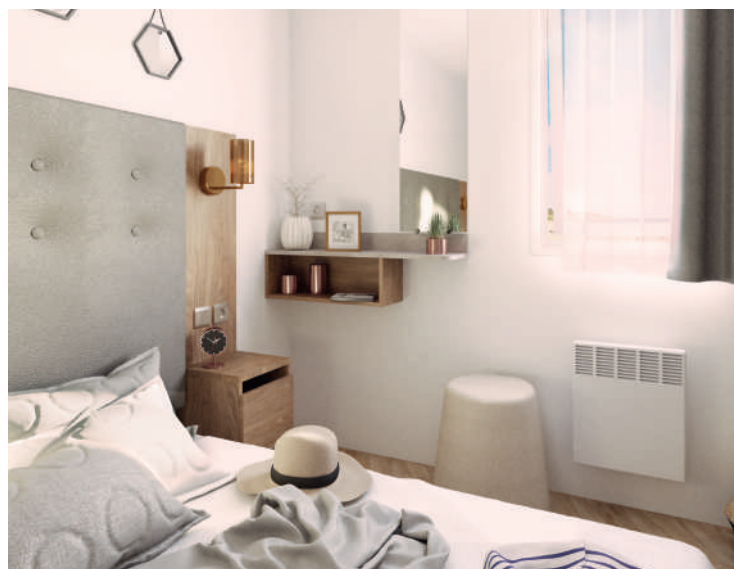

### SALON PANORAMIQUE

- Canapé meublant en angle avec coffre de rangement, lit tiroir intégré 130 x 200 cm et chauffeuse amovible. Tissu traité antitache et antiacarien.
- Table basse rectangulaire avec rangements.
- Espace TV composé d'un bras TV, d'un meuble de rangement suspendu avec porte coulissante et d'étagères.
- Prise USB.
- Convecteur 1 000 W.

### CHAMBRE PRINCIPALE

- Lit 140 x 190 cm, matelas mousse anallergique haute résilience 35 kg/m<sup>3</sup>, labellisé OEKO-TEX.
- Sommier 18 lattes avec pieds de lit grande hauteur.
- Large tête de lit capitonnée, avec liseuse, interrupteur et prise de chaque côté.
- 2 chevets suspendus.
- Grand dressing avec penderie, étagères et tiroirs. Fermeture via portes coulissantes.
- Pré-équipement lave-linge.
- Meuble coiffeuse surmonté d'un miroir et son siège d'appoint.
- Bras TV.
- Volet roulant.
- Convecteur 500 W.

### CHAMBRE ENFANTS/INVITÉS

- Accès via une porte à galandage.
- 2 lits 80 x 190 cm dotés de matelas mousse anallergique haute résilience 35 kg/m<sup>3</sup>, labellisé OEKO-TEX.
- Large tête de lit de protection.
- 1 chevet amovible.
- Meuble pont en tête de lit avec 2 portes et 1 caisson ouvert.
- Penderie lingère 1 porte.
- Volet roulant.
- Convecteur 500 W.

### SALLE D'EAU GRAND CONFORT

- Bac de douche 80 x 100 cm au toucher soyeux avec seuil extraplat et porte grande hauteur.
- Barre de douche ajustable.
- Meuble vasque sur pieds avec portes surmonté d'un meuble miroir.
- Meuble de rangement haut avec étagères et porte.
- Fenêtre avec vitrage de courtoisie dépoli pour une intimité optimale.
- Store vénitien salle d'eau et WC.
- Sèche-serviettes.
- WC indépendants.
- Clips à balais dans les WC.