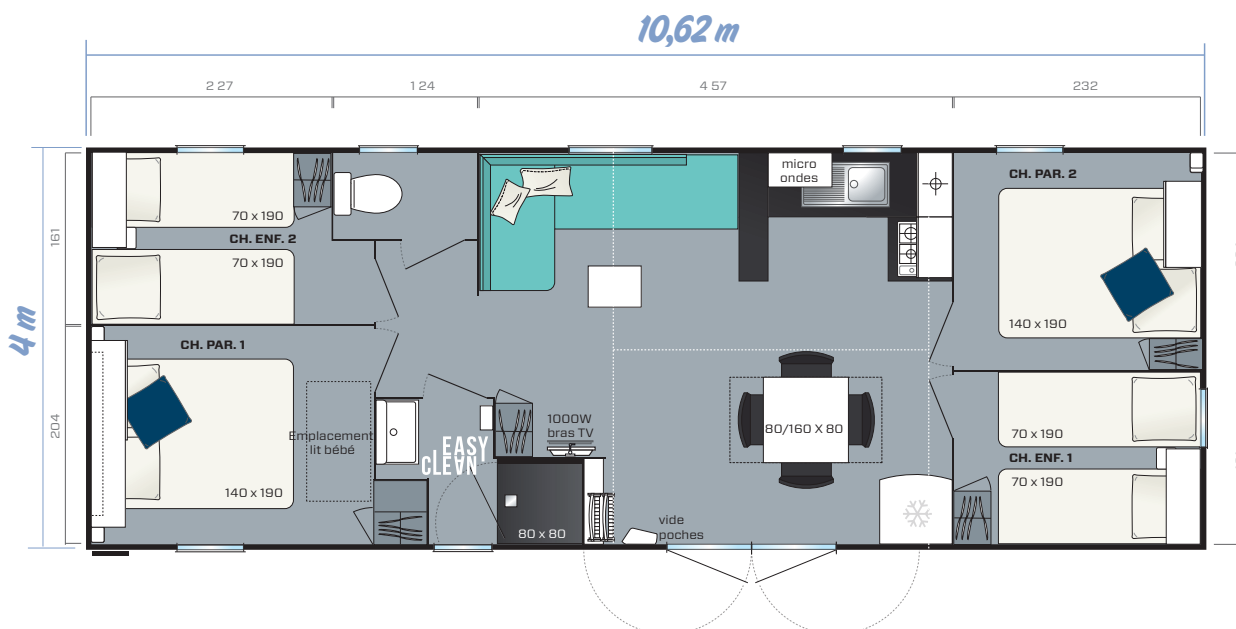

SMALA

2020

4 chambres
8 couchages
38,40 m²
10,62 x 4 m

Le Smala est présenté en bardage Muscade
Dimensions hors tout. Surface plancher intérieur murs. Hauteur 3,52 m

Tout est réuni dans ce grand modèle 4 chambres pour répondre à la tendance actuelle des vacances entre amis, en famille nombreuse ou recomposée. Jusqu'à 10 couchages et tous les bagages ! Bienvenue dans le Smala.

- ✦ Banquette XXL avec esprit méridienne.
- ✦ Cuisine et son bar américain
- ✦ Vestiaire et espace de rangement des 4 chaises pliantes
- ✦ Table à repas à rallonge
- ✦ 2 chambres avec couchage de 140 x 190 cm, dont une avec emplacement lit bébé
- ✦ 2 chambres enfants équipés de couchages 70 x 190 cm.

La cuisine

- Cuisine en U avec retour bar
- Caisson pour micro-ondes
- Casseroles grande capacité
- Plaque gaz 4 feux, blanche
- Réfrigérateur/congélateur classe A+, 2 portes 207L blanc
- Store enrouleur

Les chambres enfants

- Caisson ouvert
- Chevet métallique à poser
- Penderie en pied de lit
- Sommier 18 lattes avec pieds surelevés et matelas mousse HR 35kg/m³
- Rideau occultant

La salle d'eau et WC

- Salle d'eau Easy Clean facile à nettoyer et conçue pour durer
- Bac de douche 80x80 cm au toucher soyeux avec seuil extra plat
- Meuble vasque suspendu avec porte-serviettes et étagère intégrés
- Fenêtre avec vitrage de courtoisie dépoli pour une intimité optimale
- WC avec chasse d'eau double débit 3/6 litres