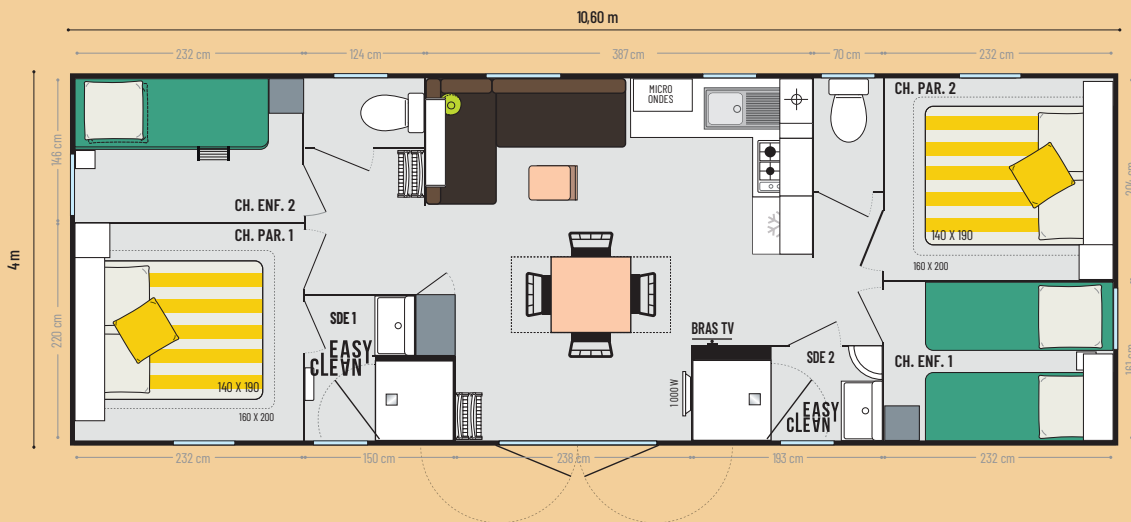

modèle 4 CH

AQUA 4