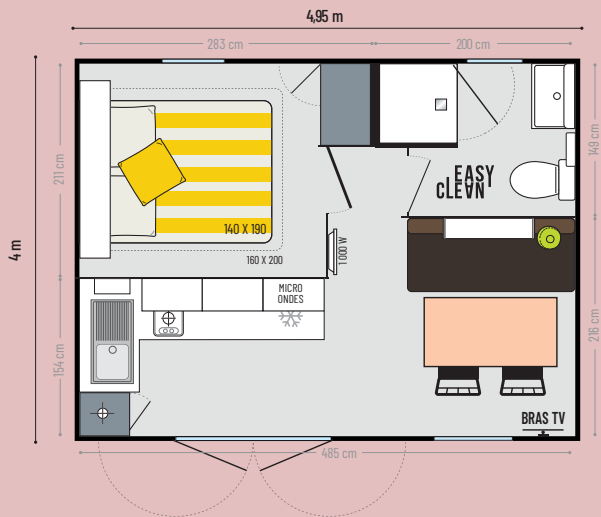

modèle 1 CH

IRM
IDÉALE RÉSIDENCE MOBILE
Premier à vos côtés

CAHITA RIVIERA

Les couples en sont fans

La porte d'entrée double vantail comme source infinie de lumière signe l'atmosphère de cet hébergement 1 chambre. Pensé pour plus de convivialité, le salon/séjour peut se transformer en chambre d'appoint.

17,80 m²*

2 couchages

4,95 x 4,00 m

1 salle d'eau

Les TOP options

Rideau de séparation permettant de moduler le salon en 2e chambre.

Lit de 160 x 200 cm dans la chambre.

Couchage d'appoint dans le salon.

* Dimensions hors tout. Surface plancher intérieur murs. Hauteur 3,45 m

modèle 1 CH

CAHITA RIVIERA

Les points forts

- + Porte double vantail
- + Concept Riviera de la cuisine d'été avec accès direct à la terrasse
- + Salon cocooning
- + Grande chambre avec vastes rangements

Le séjour

- Table repas avec pieds fixes bois
- Canapé
- Étagère
- 2 chaises in & out empilables noires
- Bras TV
- Store enrouleur

La salle d'eau & WC

- Salle d'eau Easy Clean facile à nettoyer et conçue pour durer
- Bac de douche 80 x 80 cm au toucher soyeux avec seuil extra plat
- Porte de douche et fenêtre en verre dépoli pour une intimité optimale
- Meuble vasque suspendu avec porte-serviettes et étagère intégrés
- Étagères
- WC avec chasse d'eau double débit 3/6 litres