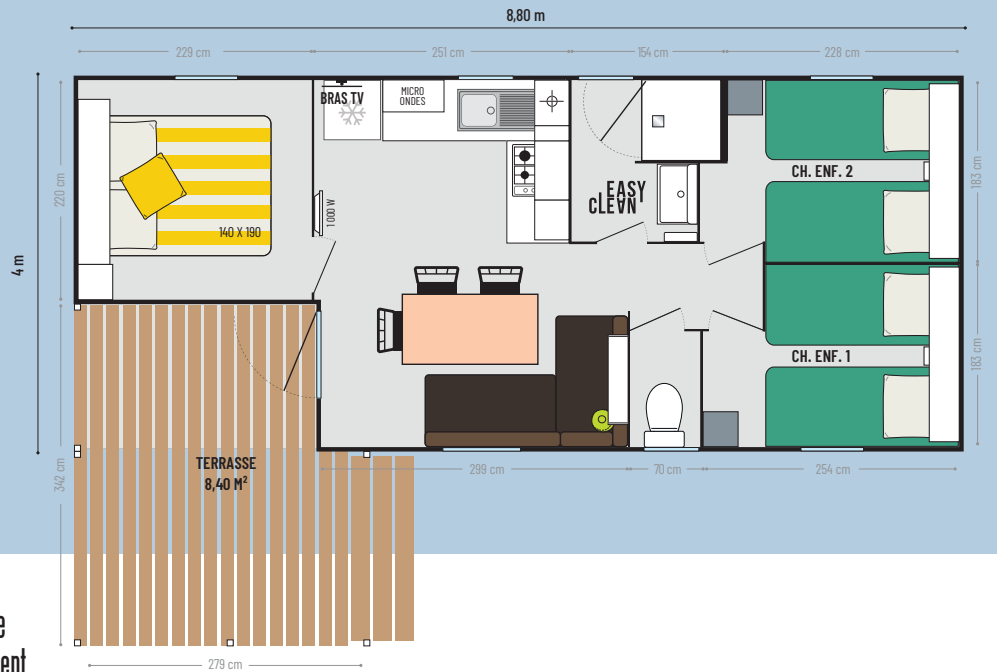

Terrasse 8,40 m²

27,60 m²*

6 couchages

8,80 x 4,00 m

1 salle d'eau

Les TOP options

Couverture de la terrasse.

Lit haut transversal pour plus de place ou plus de couchages.

Combustore occultant moustiquaire dans les chambres.

* Dimensions hors tout. Surface plancher intérieur murs. Hauteur 3,45 m

modèle 3 CH

LOGGIA 3

Les points forts

- + Grande extension de terrasse
- + 4 couchages en 80 cm de large + 1 couchage double
- + Chambres enfants bien isolées grâce à un dégageement

La cuisine

- Caisson pour micro-ondes
- Bras TV
- Casseroles grande capacité
- Plaque gaz 4 feux, blanche
- Réfrigérateur/congélateur 2 portes 207 L, basse consommation, blanc
- Store enrouleur

Le séjour

La salle d'eau & WC

- Salle d'eau Easy Clean facile à nettoyer et conçue pour durer
- Bac de douche 80 x 80 cm au toucher soyeux avec seuil extra plat
- Porte de douche et fenêtre en verre dépoli pour plus d'intimité
- Meuble vasque suspendu avec porte-serviettes et étagère intégrés
- Étagère
- WC avec chasse d'eau double débit 3/6 litres