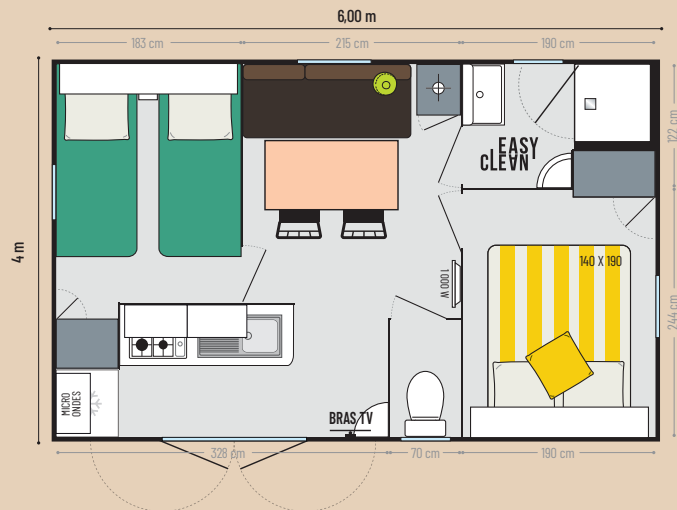

modèle 2 CH

SUPER VENUS RIVIERA