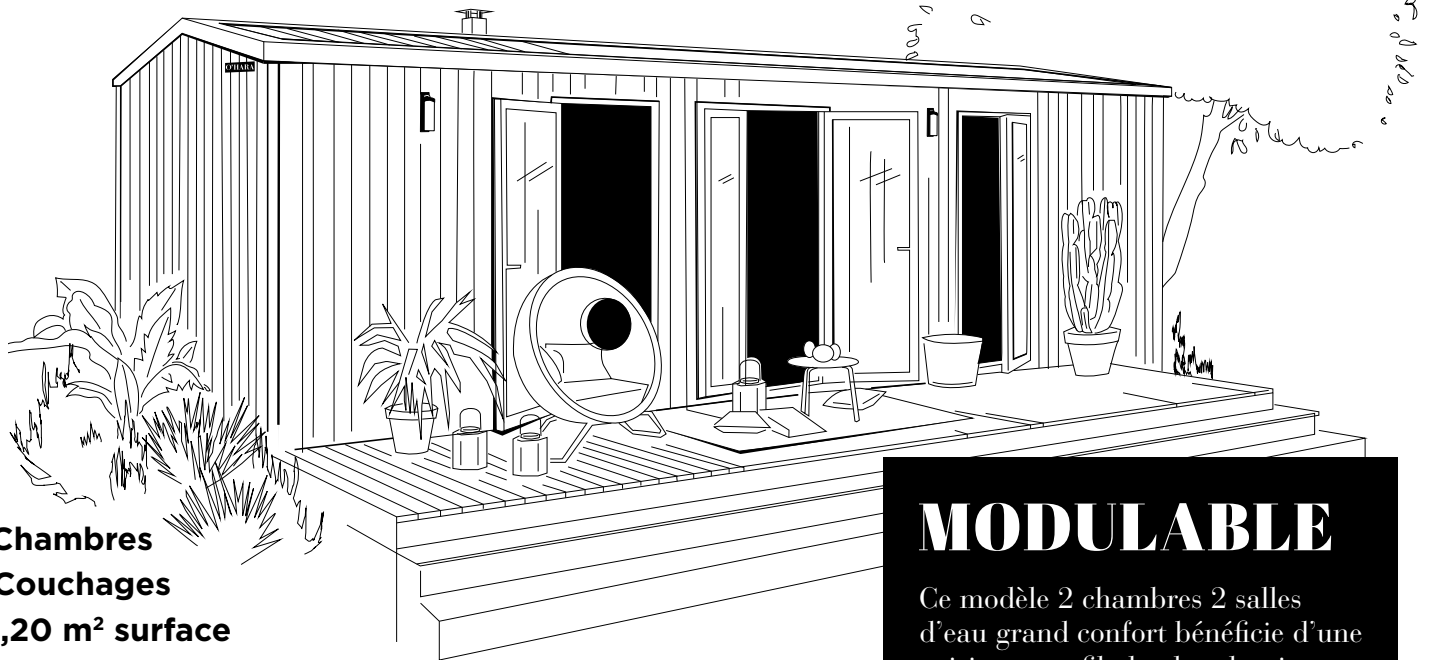

modèle

**865 2ch 2s**

**O'HARA**

2022

**2 Chambres**

**4 Couchages**

**33,20 m<sup>2</sup> surface**

**8,75x4,30 m dimensions\***

**2,30 m hauteur int.**

**3,52 m hauteur ext.**

## MODULABLE

Ce modèle 2 chambres 2 salles d'eau grand confort bénéficie d'une cuisine en enfilade ultra-lumineuse grâce à sa baie horizontale ! Modèle idéal pour les familles, il peut aussi se moduler en deux suites totalement indépendantes grâce à son option «pack hôtelier».

## Salon / séjour

- Table ovale 130x77 cm et ses 4 chaises
- Canapé sur pieds
- Suspension lumineuse
- Prise de courant avec port USB
- Bras TV

*Données non-contractuelles, le fabricant se réserve le droit de modifier ses produits à tout moment sans préavis. Les éléments de décoration, les micro-ondes et les téléviseurs ne sont pas fournis avec les résidences mobiles.*