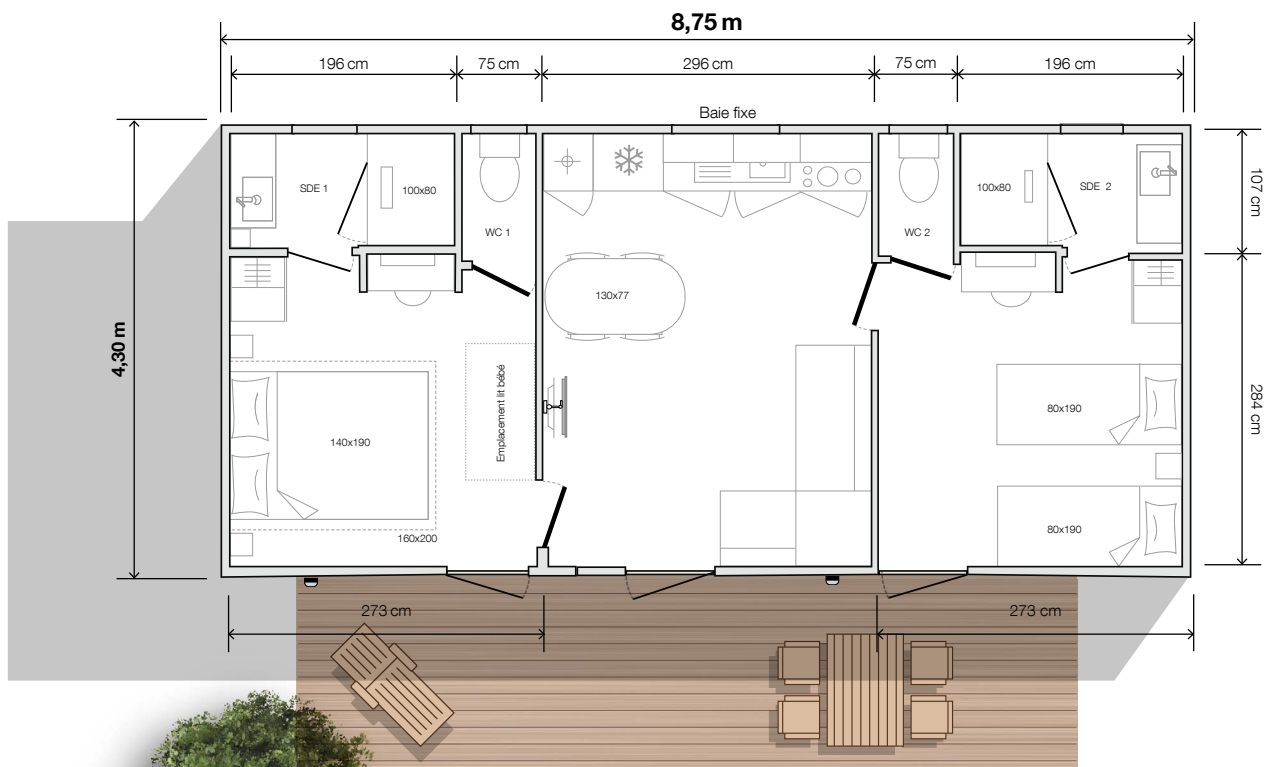

MODULABLE

Ce modèle 2 chambres 2 salles d'eau grand confort bénéficie d'une cuisine en enfilade ultra-lumineuse grâce à sa baie horizontale ! Modèle idéal pour les familles, il peut aussi se moduler en deux suites totalement indépendantes grâce à son option «pack hôtelier».

* Dimensions hors tout et surface plancher intérieur murs.