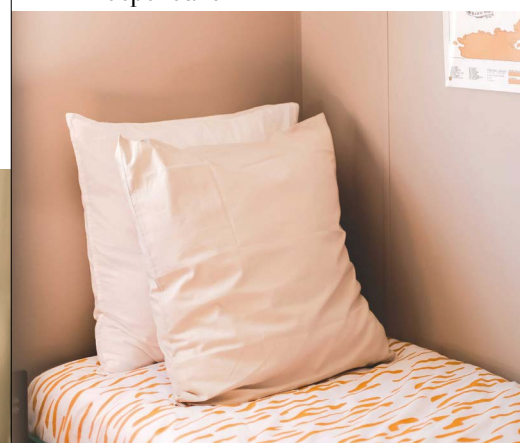

Chambre enfants/invités

- Porte-fenêtre occultée par un rideau
- Sommiers 80x190 cm, 18 lattes
- Chevet à poser et liseuse
- Grand placard penderie
- Coiffeuse/bureau avec prise, miroir et siège d'appoint
- Salle d'eau privative et son WC indépendant