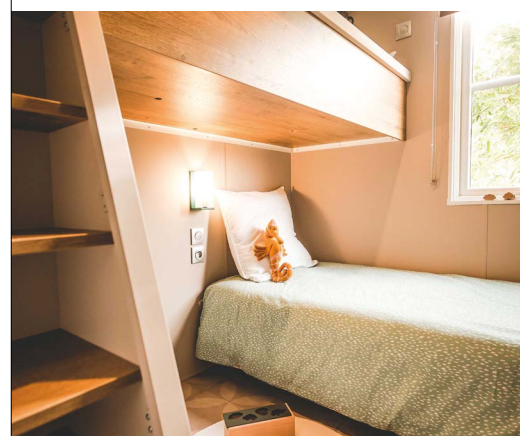

* Dimensions hors tout et surface plancher intérieur murs.

Chambre parents

- Rideau occultant toute largeur.
- Tête de lit avec chevets et prises intégrés
- Suspension lumineuse de chaque côté du lit
- Placard toute hauteur intégré avec porte coulissante
- Isolation phonique entre la chambre parents et la chambre enfants

Chambre Mezzanine

- Store enrouleur en toile
- Lit bas 80x190 cm avec liseuse, prise et chevet
- Lit haut 80x190 cm accessible par un escalier
- Éclairage du lit mezzanine par spot au plafond commandé par va & vient
- Penderie lingère sous la mezzanine

Salon / séjour

- Table ovale 130x77 cm avec ses 2 chaises
- Canapé sur pieds
- Suspension lumineuse
- Prise de courant avec port USB
- Store vénitien sur baie fixe
- Grand miroir au-dessus du canapé

Salle d'eau easy clean

- En accès direct depuis chaque chambre
- Meuble vasque surmonté d'un miroir rond XL
- Luminaire en applique
- Colonne de rangement suspendue
- Douche 100x80 cm avec receveur extra-plat et porte vitrée grande hauteur
- Barre de douche ajustable
- Sèche-cheveux
- Fenêtre avec vitrage de courtoisie dépoli