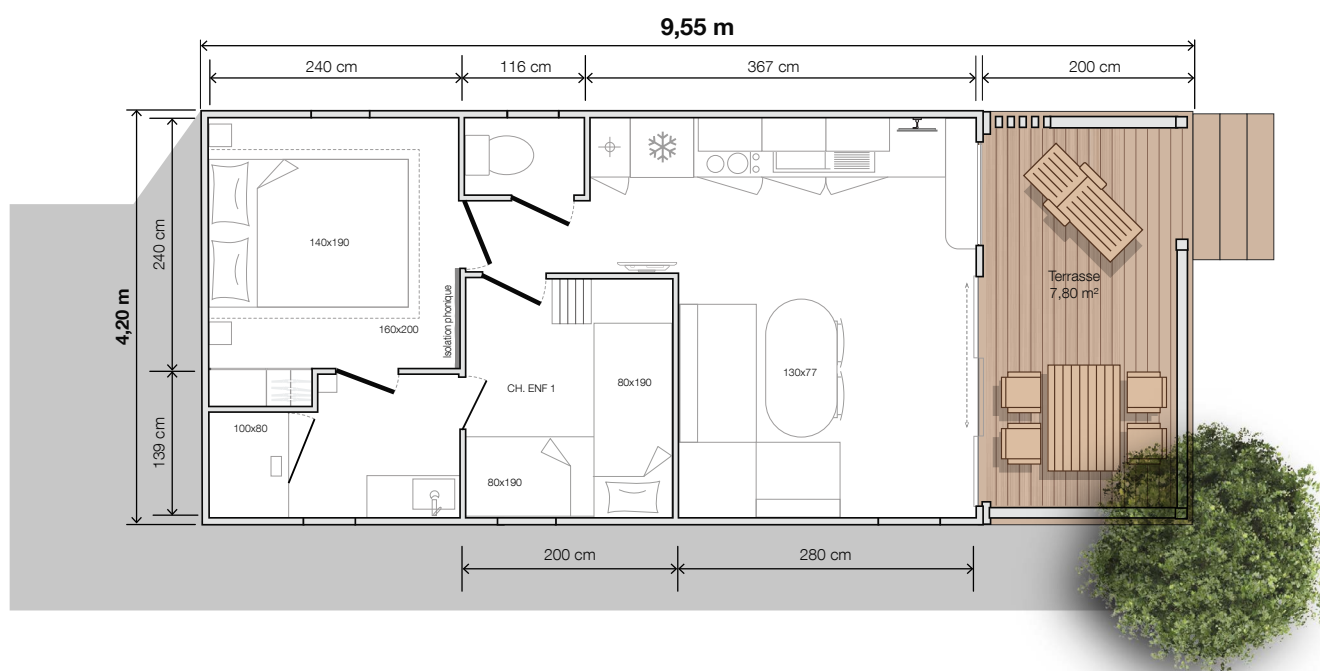

2 Chambres
4 Couchages
28 m² surface
+ 7,80 m² terrasse int.
9,55x4,20 m dimensions*
2,30 m hauteur int.
3,52 m hauteur ext.

AVEC VUE !

C'est une distribution inédite de la partie nuit avec accès direct à la salle d'eau depuis chaque chambre. Le «LIVING» peut être un espace bar pensé pour partager des moments d'échanges et de convivialité. Le design extérieur est sobre et intégrera élégamment vos quartiers Premium avec vue !

* Dimensions hors tout et surface plancher intérieur murs.

Chambre parents

- Rideau occultant toute largeur.
- Tête de lit avec chevets et prises intégrés
- Suspension lumineuse de chaque côté du lit
- Placard toute hauteur intégré avec porte coulissante
- Isolation phonique entre la chambre parents et la chambre enfants

Chambre Mezzanine

- Store enrouleur en toile
- Lit bas 80x190 cm avec liseuse, prise et chevet
- Lit haut 80x190 cm accessible par un escalier
- Éclairage du lit mezzanine par spot au plafond commandé par va & vient
- Penderie lingère sous la mezzanine

Salon / séjour

- Table ovale 130x77 cm avec ses 2 chaises
- Canapé sur pieds
- Suspension lumineuse
- Prise de courant avec port USB
- Store vénitien sur baie fixe
- Grand miroir au-dessus du canapé

Salle d'eau easy clean