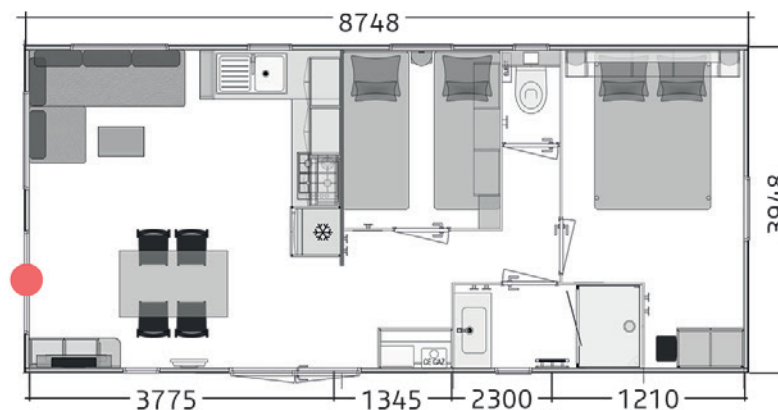

LUGANO 87.2

COLLECTION RÉSIDENTIELLE 2022

4 personnes
6 pers. avec option convertible

8,75 - 4 m

33 m²

NOUVEAU

Configurez les ambiances intérieures et extérieures de votre mobil-home sur notre site web !

● Baie fixe en standard, porte tierce en option

+ ÉQUIPEMENTS STRUCTURELS

- Châssis IPE haute résistance galvanisé à chaud assemblé mécaniquement.
- Plancher hydrofuge 71 mm assemblé à la main.
- Bardage vinyle lin/sand résistant aux UV (autres possibilités, nous consulter).
- Toiture double pente en plaques d'acier galvanisées type fausses tuiles (3 coloris possibles, autre nous consulter).
- Toit rampant intérieur sur toute la longueur.
- Structure des murs extérieurs réalisée en bois massif.
- Cloisons périphériques en CP décor 5 mm.
- Portes intérieures grande largeur : 63 cm.
- Ouvertures en PVC bicolore blanc intérieur et plaxé gris 7016 extérieur, équipées de double vitrage isolant 4/16/4.
- Gouttières intégrées avant et arrière avec 4 descentes pour eaux de pluie.
- Revêtement sol vinyle déco haute résistance 0.40 mm et traitement Pureclean NF classe A+.

SÉJOUR

- Ensemble repas avec table 130 cm et chaises pliantes KARANTA.
- Canapé polyvinyle finition similicuir, assorti au décor.
- Miroir.
- Table basse salon.
- Colonne technique / placard de rangement avec emplacement lave-linge.
- Rideaux occultants assortis au décor.

SALLE DE BAINS - WC

- Douche 80 x 100 cm.
- Vasque avec mitigeur.
- Ventilation mécanique contrôlée.
- Vitrage sablé opaque.
- WC séparé suspendu.