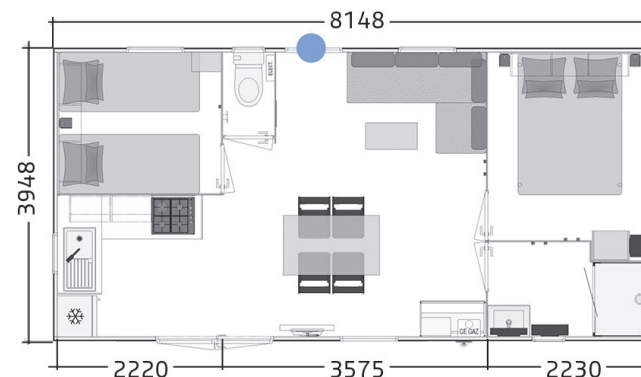

BAHIA 81.2 TR

COLLECTION 2022

4 personnes
6 pers. avec option convertible

8,15 - 4 m

31 m²

Modèle traversant

NOUVEAU

Configurez les ambiances intérieures et extérieures de votre mobil-home sur notre site web !

● baie fixe en standard, porte en option

+ ÉQUIPEMENTS STRUCTURELS

- Châssis IPE haute résistance galvanisé à chaud assemblé mécaniquement.
- Plancher hydrofuge 71 mm assemblé à la main.
- Bardage vinyle lin/sand résistant aux UV (autres possibilités, nous consulter).
- Toiture double pente en plaques d'acier galvanisées type fausses tuiles (3 coloris possibles, autre nous consulter).
- Toit rampant intérieur sur toute la longueur.
- Structure des murs extérieurs réalisée en bois massif.
- Cloisons périphériques en CP décor 5 mm.
- Portes intérieures grande largeur : 63 cm.
- Ouvertures en PVC bicolore blanc intérieur et plaxé gris 7016 extérieur, équipées de double vitrage isolant 4/16/4.
- Gouttières intégrées avant et arrière avec 4 descentes pour eaux de pluie.
- Revêtement sol vinyle déco haute résistance 0.40 mm et traitement Pureclean NF classe A+.

SALLE DE BAINS - WC

- Douche 80 x 100 cm.
- Vasque avec mitigeur.
- Ventilation motorisée.
- Vitrage sablé opaque.
- WC séparé.