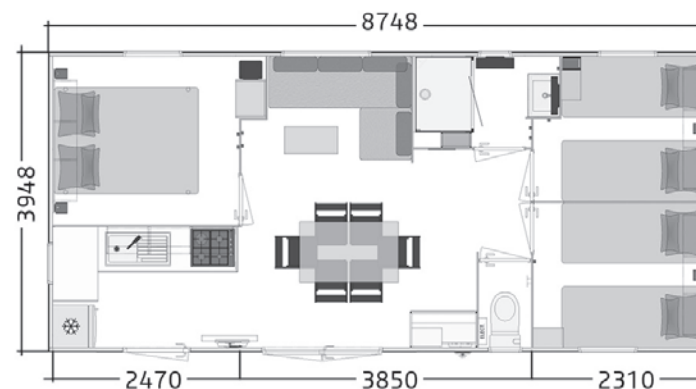

BAHIA 87.3

COLLECTION 2022

6 personnes
8 pers. avec option convertible

8,75 - 4 m

33 m²

NOUVEAU

Configurez les ambiances intérieures et extérieures de votre mobil-home sur notre site web !

+ ÉQUIPEMENTS STRUCTURELS

- Châssis IPE haute résistance galvanisé à chaud assemblé mécaniquement.
- Plancher hydrofuge 71 mm assemblé à la main.
- Bardage vinyle lin/sand résistant aux UV (autres possibilités, nous consulter).
- Toiture double pente en plaques d'acier galvanisées type fausses tuiles (3 coloris possibles, autre nous consulter).
- Toit rampant intérieur sur toute la longueur.
- Structure des murs extérieurs réalisée en bois massif.
- Cloisons périphériques en CP décor 5 mm.
- Portes intérieures grande largeur : 63 cm.
- Ouvertures en PVC bicolore blanc intérieur et plaxé gris 7016 extérieur, équipées de double vitrage isolant 4/16/4.
- Gouttières intégrées avant et arrière avec 4 descentes pour eaux de pluie.
- Revêtement sol vinyle déco haute résistance 0.40 mm et traitement Pureclean NF classe A+.

SÉJOUR

- Ensemble repas avec table 130 cm et chaises KARANTA pliantes.
- Canapé polyvinyle finition similicuir, assorti au décor.
- Étagère déco salon.
- Miroir.
- Table basse salon.
- Colonne technique/placard de rangement.
- Rideaux occultants assortis au décor.

SALLE DE BAINS - WC

- Douche 80 x 100 cm.
- Vasque avec mitigeur.
- Ventilation motorisée.
- Vitrage sablé opaque.
- WC séparé.