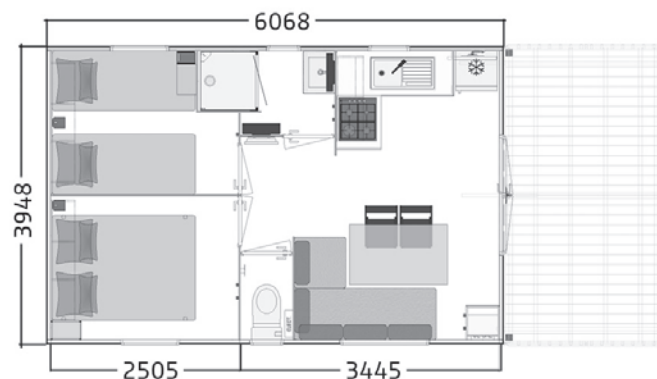

BERGAME 81.2 TI

COLLECTION 2022

4 personnes
6 pers. avec option convertible

8,25 - 4 m

23 m²

NOUVEAU

Configurez les ambiances intérieures et extérieures de votre mobil-home sur notre site web !

+ ÉQUIPEMENTS STRUCTURELS

- Châssis IPE haute résistance galvanisé à chaud assemblé mécaniquement.
- Plancher hydrofuge 71 mm assemblé à la main.
- Bardage vinyle lin/sand résistant aux UV (autres possibilités nous consulter).
- Toiture double pente en plaques d'acier galvanisées type fausses tuiles (3 coloris possibles, autre nous consulter).
- Toit rampant intérieur sur toute la longueur.
- Structure des murs extérieurs réalisée en bois massif.
- Cloisons périphériques en CP décor 5 mm.
- Portes intérieures grande largeur : 63 cm.
- Ouvertures en PVC bicolore blanc intérieur et plaxé gris 7016 extérieur, équipées de double vitrage isolant 4/16/4.
- Gouttières intégrées avant et arrière avec 4 descentes pour eaux de pluie.
- Revêtement sol vinyle déco haute résistance 0.40 mm et traitement Pureclean NF classe A+.

+ ÉQUIPEMENTS TECHNIQUES

- Chauffe-eau type hydropower à démarrage automatique.
- Convecteur 1000 W dans le séjour.
- WC en céramique, avec abattant et chasse d'eau double flux.
- SDB équipée tout confort avec vasque et douche + ventilation motorisée.
- Mitigeurs au niveau de tous les points d'eau robinetterie design NF certifiée ACS.
- Éclairage intérieur 100% LEDs basse consommation.
- Éclairage extérieur LEDs.
- Bras TV + pré-branchement TV.

+ ÉQUIPEMENTS INTÉRIEURS

CUISINE

- Ensemble complet de meubles intégrés en panneaux mélaminés décor avec amortisseurs de fin de course.
- Cuisine équipée avec casseroles 3 tiroirs, crédence en verre, évier inox 1 cuve, plaque de cuisson gaz 4 feux noire avec piezzo thermocouple, réfrigérateur table top blanc, hotte encastrée.
- Emplacement lave-vaisselle.

SÉJOUR

- Ensemble repas avec table 130 cm et chaises KARANTA pliantes.
- Canapé polyvinyle finition similicuir, assorti au décor.
- Étagère déco salon.
- Miroir.
- Colonne technique/placard de rangement.
- Rideaux occultants assortis au décor.

CHAMBRES

- Chambres ergonomiques avec meubles ponts, lingères/dressing, chevets et liseuses.
- Ensemble literie complet avec sommiers à lattes sur pieds + matelas mousse polyuréthane haute résilience OEKO-TEX avec traitement SANITIZED.
- Rideaux occultants assortis au décor.

SALLE DE BAINS - WC

- Douche 80 x 80 cm.
- Vasque avec mitigeur.
- Ventilation motorisée.
- Vitrage sablé opaque.
- WC séparé.