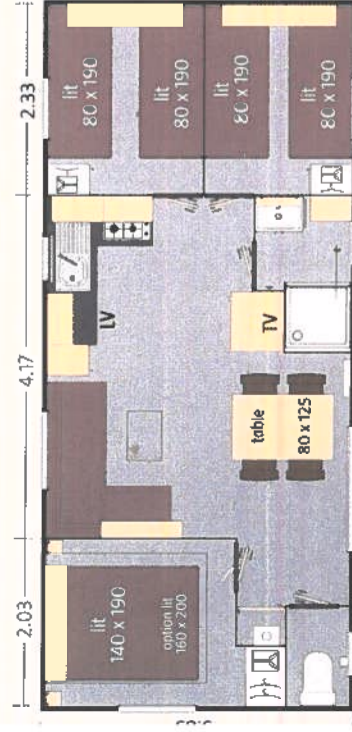

6-8 personnes*

8,70 x 4 m

33,80 m²**

Chambre parents

Chambre enfants

quipements inclus

MC

aque 4 feux gaz
frigoriférateur-congélateur blanc
seveur de douche en céramique
deux occupants dans les chambres et la pièce de vie
onvecteur 1000 W dans le salon
anquette recouverte tissu vinyle lavable
lafelas mousse dans les chambres

* Convertible en option

** Calcul réalisé à partir de la surface intérieure.
Données et photos non contractuelles (les prises de vue et implantations peuvent varier des équipements optionnels)

Lodge

87 XL
6/8 personnes
3 chambres

NOUVEAUTÉ
2013

83

822
4/6 personnes
2 chambres

77
4/6 personnes
2 chambres

76
4/6 personnes
2 chambres

74
4/6 personnes
2 chambres

73
6/8 personnes
3 chambres

47
2/4 personnes
1 chambre