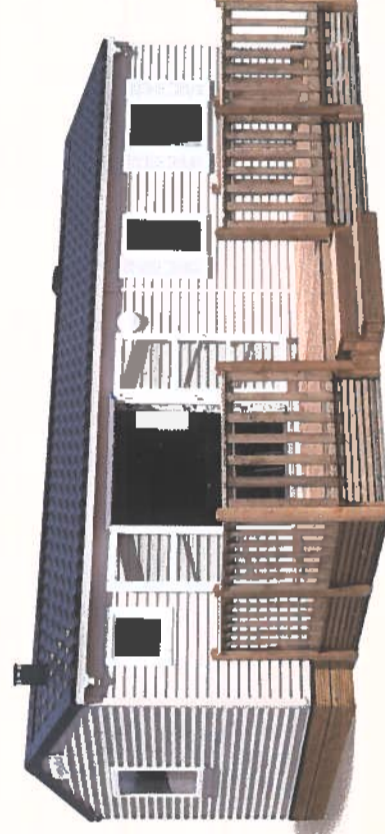

Les personnalisations

- Lit de 160 x 200 cm sur pieds ou coffre de rangement
- Volets roulants dans les chambres
- Contracteur à clés
- Hotte aspirante à recyclage
- Détecteur de fumée sur pile
- Lave-vaisselle 12 couverts blanc pose libre
- Lit convertible dans la banquette
- Réfrigérateur Top
- Personnalisation extérieure (bardage, volets, toiture)
- Pack cuisine / Pack chambre
- Convecteurs 500 W (chambres et salle de bains)

Plus d'infos en page 54 et 55